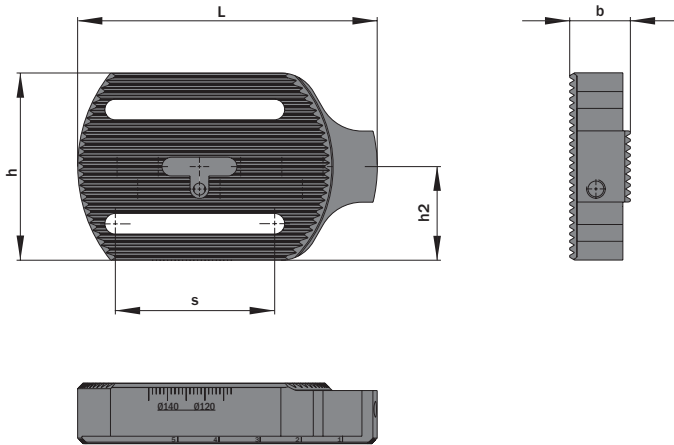

Adapter „SIMTEK/SwissTools“

Feinbohrbrücke für SwissTools-Köpfe „B10...“.

Adaptor „SIMTEK/SwissTools“

Adaptor for SwissTools-Heads „B10...“.

TW ST  **Legende 650**
 Legend

 Scan QR-Code **Oder besuchen Sie // Or Visit**
www.simtek.info/cp/961

Abbildung zeigt / Drawing shows: MOS.STA.B10.080

L	Artikelnummer Part number	Webcode www.simtek.com/webcode	b	h	h2	S	Connectcode www.simtek.com/code
mm			mm	mm	mm	mm	
80,0	MOS.STA.B10.080	AU6X	16,2	50,0	25,0	42,5	MOS