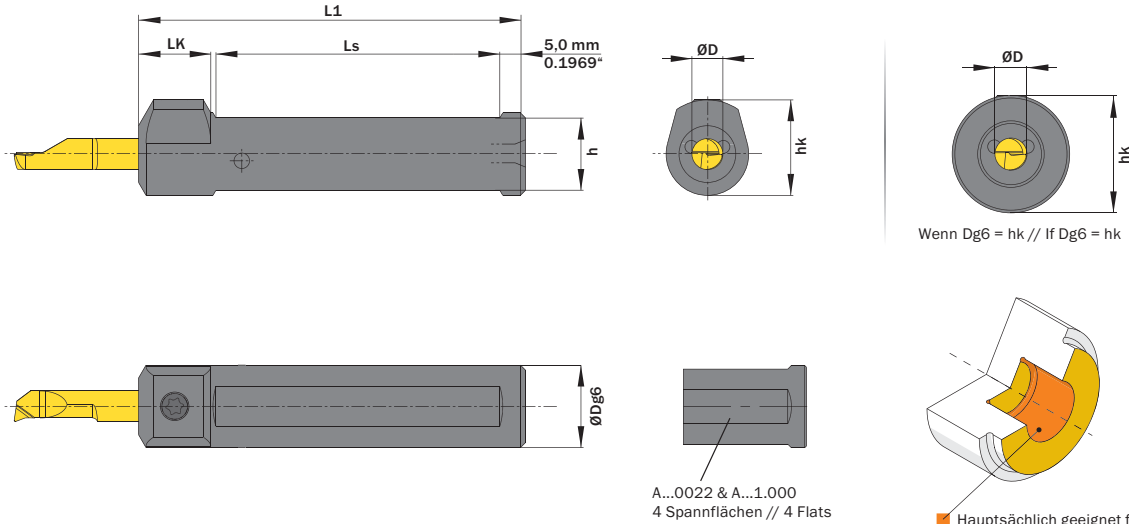

## Toolholder, Internal Applications, Round Shank

Round shank with through coolant for size A06.

Anzugsmoment (Schraube) // Tightening torque (screw)

**7,0 Nm**

Bitte Hinweise im Anhang beachten // Please read add. notes

**MASTER (Seite/Page 137)**

Legende  
Legend

**139**

Scan  
QR-Code

Oder besuchen Sie // Or Visit  
[www.simtek.info/cp/783](http://www.simtek.info/cp/783)

ØD	ØDg6	Artikelnummer Part number	Webcode <a href="http://www.simtek.com/webcode">www.simtek.com/webcode</a>	h	hk	L1	LK	Ls	Anzahl Spannflächen Number of flats	Schraube Screw	Schraubenschlüssel Screw driver	Connectcode <a href="http://www.simtek.com/code">www.simtek.com/code</a>
mm	mm			mm	mm	mm	mm	mm				

◀ Fortgesetzte Tabelle  
Continued Table

Verwandte Werkzeuge finden Sie auch auf der vorhergehenden Seite!  
Related items can be found on the previous page as well!

6,0	12,0	<b>A06.0012</b>	AE6Z	10,0	16,5	70,0	14,0	50,0	2	A M6x7,5 T15F	T15F	A06.L A06.R
6,0	12,7	<b>A06.0.500</b>	ADG8	10,7	16,85	70,0	14,0	50,0	2	A M6x7,5 T15F	T15F	A06.L A06.R <small>inch</small>
6,0	15,875	<b>A06.0.625</b>	AF4V	13,88	18,44	75,0	14,0	55,0	2	A M6x7,5 T15F	T15F	A06.L A06.R <small>inch</small>
6,0	16,0	<b>A06.0016</b>	ANUJ	14,0	18,5	75,0	14,0	55,0	2	A M6x7,5 T15F	T15F	A06.L A06.R
6,0	19,05	<b>A06.0.750</b>	AE0N	17,05	21,0	110,0	14,0	90,0	2	A M6x7,5 T15F	T15F	A06.L A06.R <small>inch</small>
6,0	20,0	<b>A06.0020</b>	AEV6	18,0	22,0	90,0	14,0	70,0	2	A M6x7,5 T15F	T15F	A06.L A06.R
6,0	22,0	<b>A06.0022</b>	AAW6	20,0	22,0	110,0	-	90,0	4	A M6x7,5 T15F	T15F	A06.L A06.R
6,0	23,0	<b>A06.0023</b>	AAMQ	21,0	23,0	110,0	-	90,0	2	A M6x7,5 T15F	T15F	A06.L A06.R
6,0	25,0	<b>A06.0025</b>	AGFG	23,0	25,0	110,0	-	90,0	2	A M6x7,5 T15F	T15F	A06.L A06.R
6,0	25,4	<b>A06.1.000</b>	AFYZ	23,4	25,4	110,0	-	90,0	4	A M6x7,5 T15F	T15F	A06.L A06.R <small>inch</small>